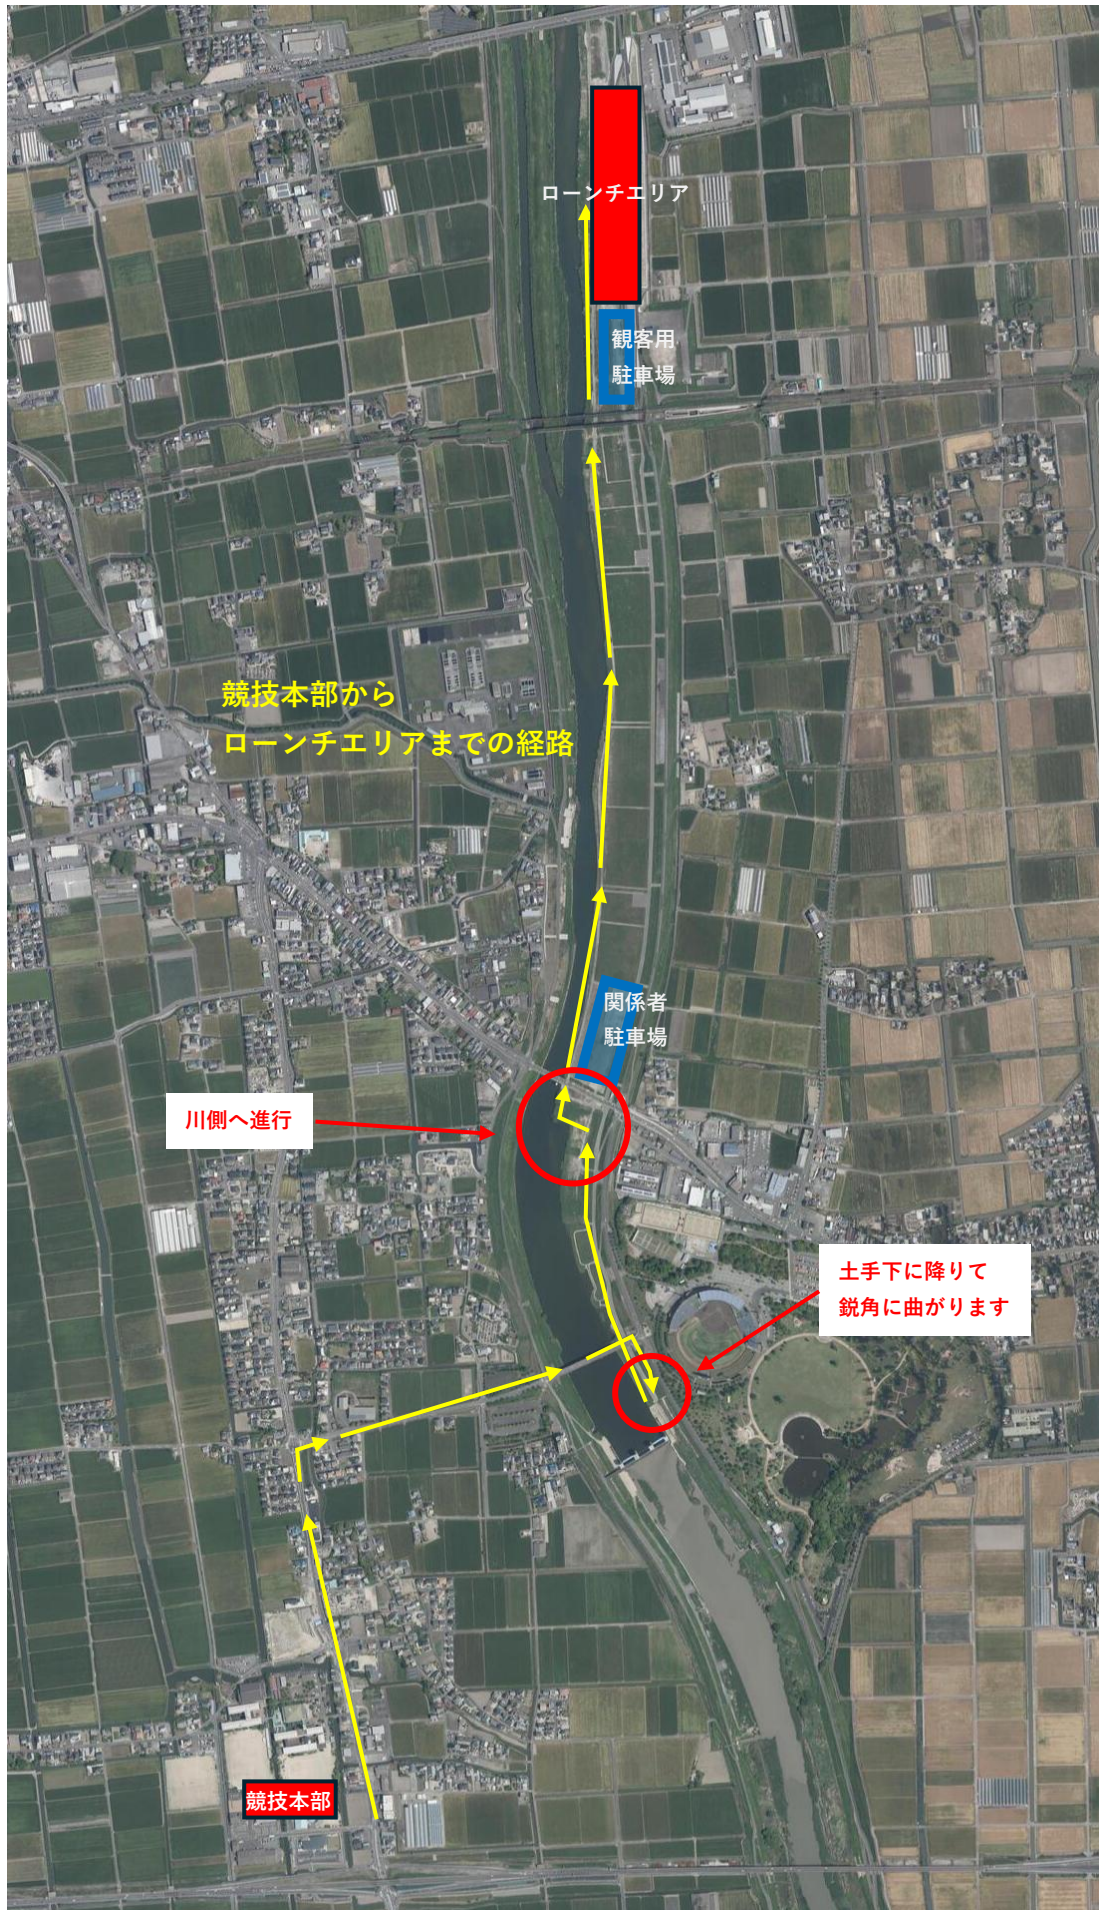

## 競技本部からローンチエリアまでのルート

- ・ 嘉瀬川河川敷内は、川側を通行してください。
- ・ 観客用駐車場付近は徐行し、細心の注意を払い事故防止に努めてください。

競技車両は、北側より外に出る場合、北側一か所を開錠しますので、ご利用ください。  
なお、観客や観客の車両がいる場合がありますので、細心の注意をお願いします